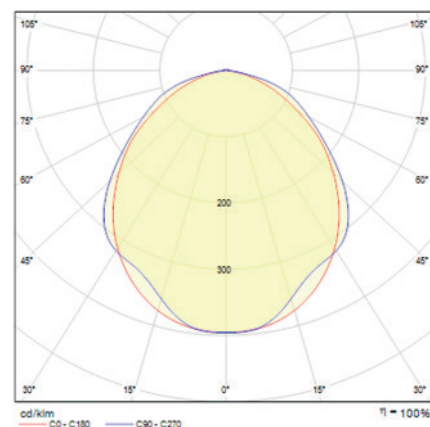

EN 60598-2-22 - 230V 50/60 Hz
PC - IP42 - IK04

NEXT

REF.	FLUSSO	AUTONOMIA	LAMPADA	BATTERIA	CONSUMO
1LE L120LO	125 lm	1,5	LED	Ni-Mh 3,6V/750mAh	1 W

- Solo emergenza
- Tipo di montaggio: a parete, su scatola 503, su scatola tonda, a incasso
- Batteria: Ni-Mh.
- Tempo di ricarica: 12 h
- Dimensioni: 525x113x36/30