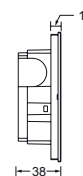

ASSEMBLAGGIO RAPIDO
RAPID ASSEMBLY
SCHNELLER ZUSAMMENBAU

INSTALLABILE SU SCATOLA TIPO 503, 502, 506
INSTALLABLE ON CASING TYPE 503, 502, 506
IN GEHÄUSE DES TYPUS 503, 502, 506 INSTALLIERBAR

MONTAGGIO:

- A incasso.
- A parete.
- Su scatola da incasso tipo 503.
- Su scatola da incasso tonda.

ASSEMBLY:

- Recessed.
- Wall-mounted.
- On recessed casing type 503.
- On round recessed casing.

MONTAGE:

- Einbau.
- An der Wand.
- In Einbaugeschäfte des Typs 503.
- In rundem Einbaugeschäfte.

Via Milanese, 11
22070 VENIANO (CO) ITALIA
Tel. +39 031 89441 - Fax +39 031 931848
E-mail venditalia@perry.it
www.perry.it