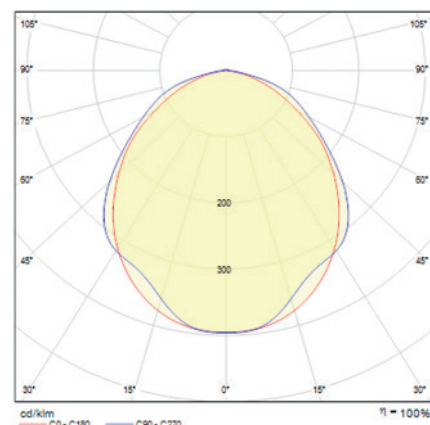

# NEXT

REF.	FLUSSO	AUTONOMIA	LAMPADA	BATTERIA	CONSUMO
1LE LLE1500	150 lm	1,5	LED	Ni-Cd 3,6V/750mAh	-

- Sempre accesa
- Versione intelligente
- Tipo di montaggio: a parete, su scatola 503, su scatola tonda, a incasso
- Batteria: Ni-Cd.
- Tempo di ricarica: 12 h
- Dimensioni: 252x113x36/30